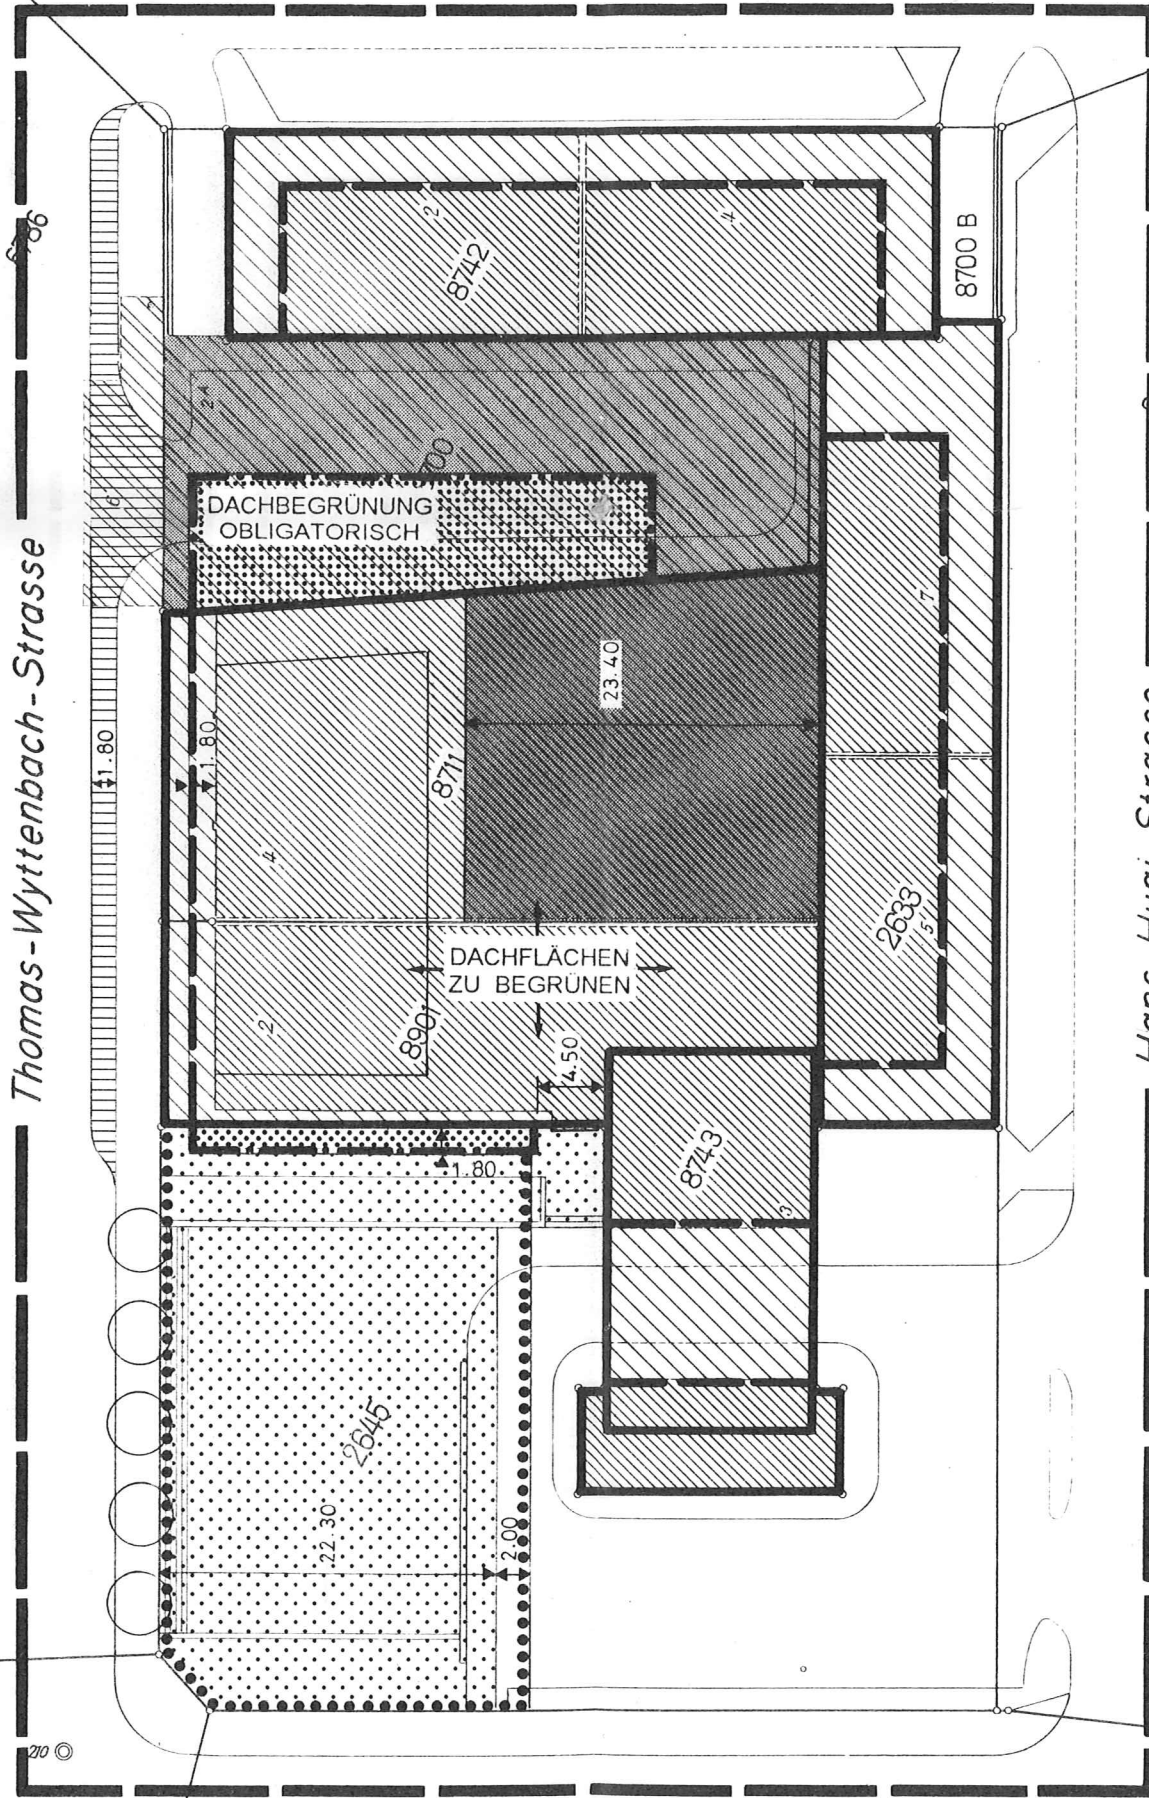

Thomas-Wytenbach-Strasse