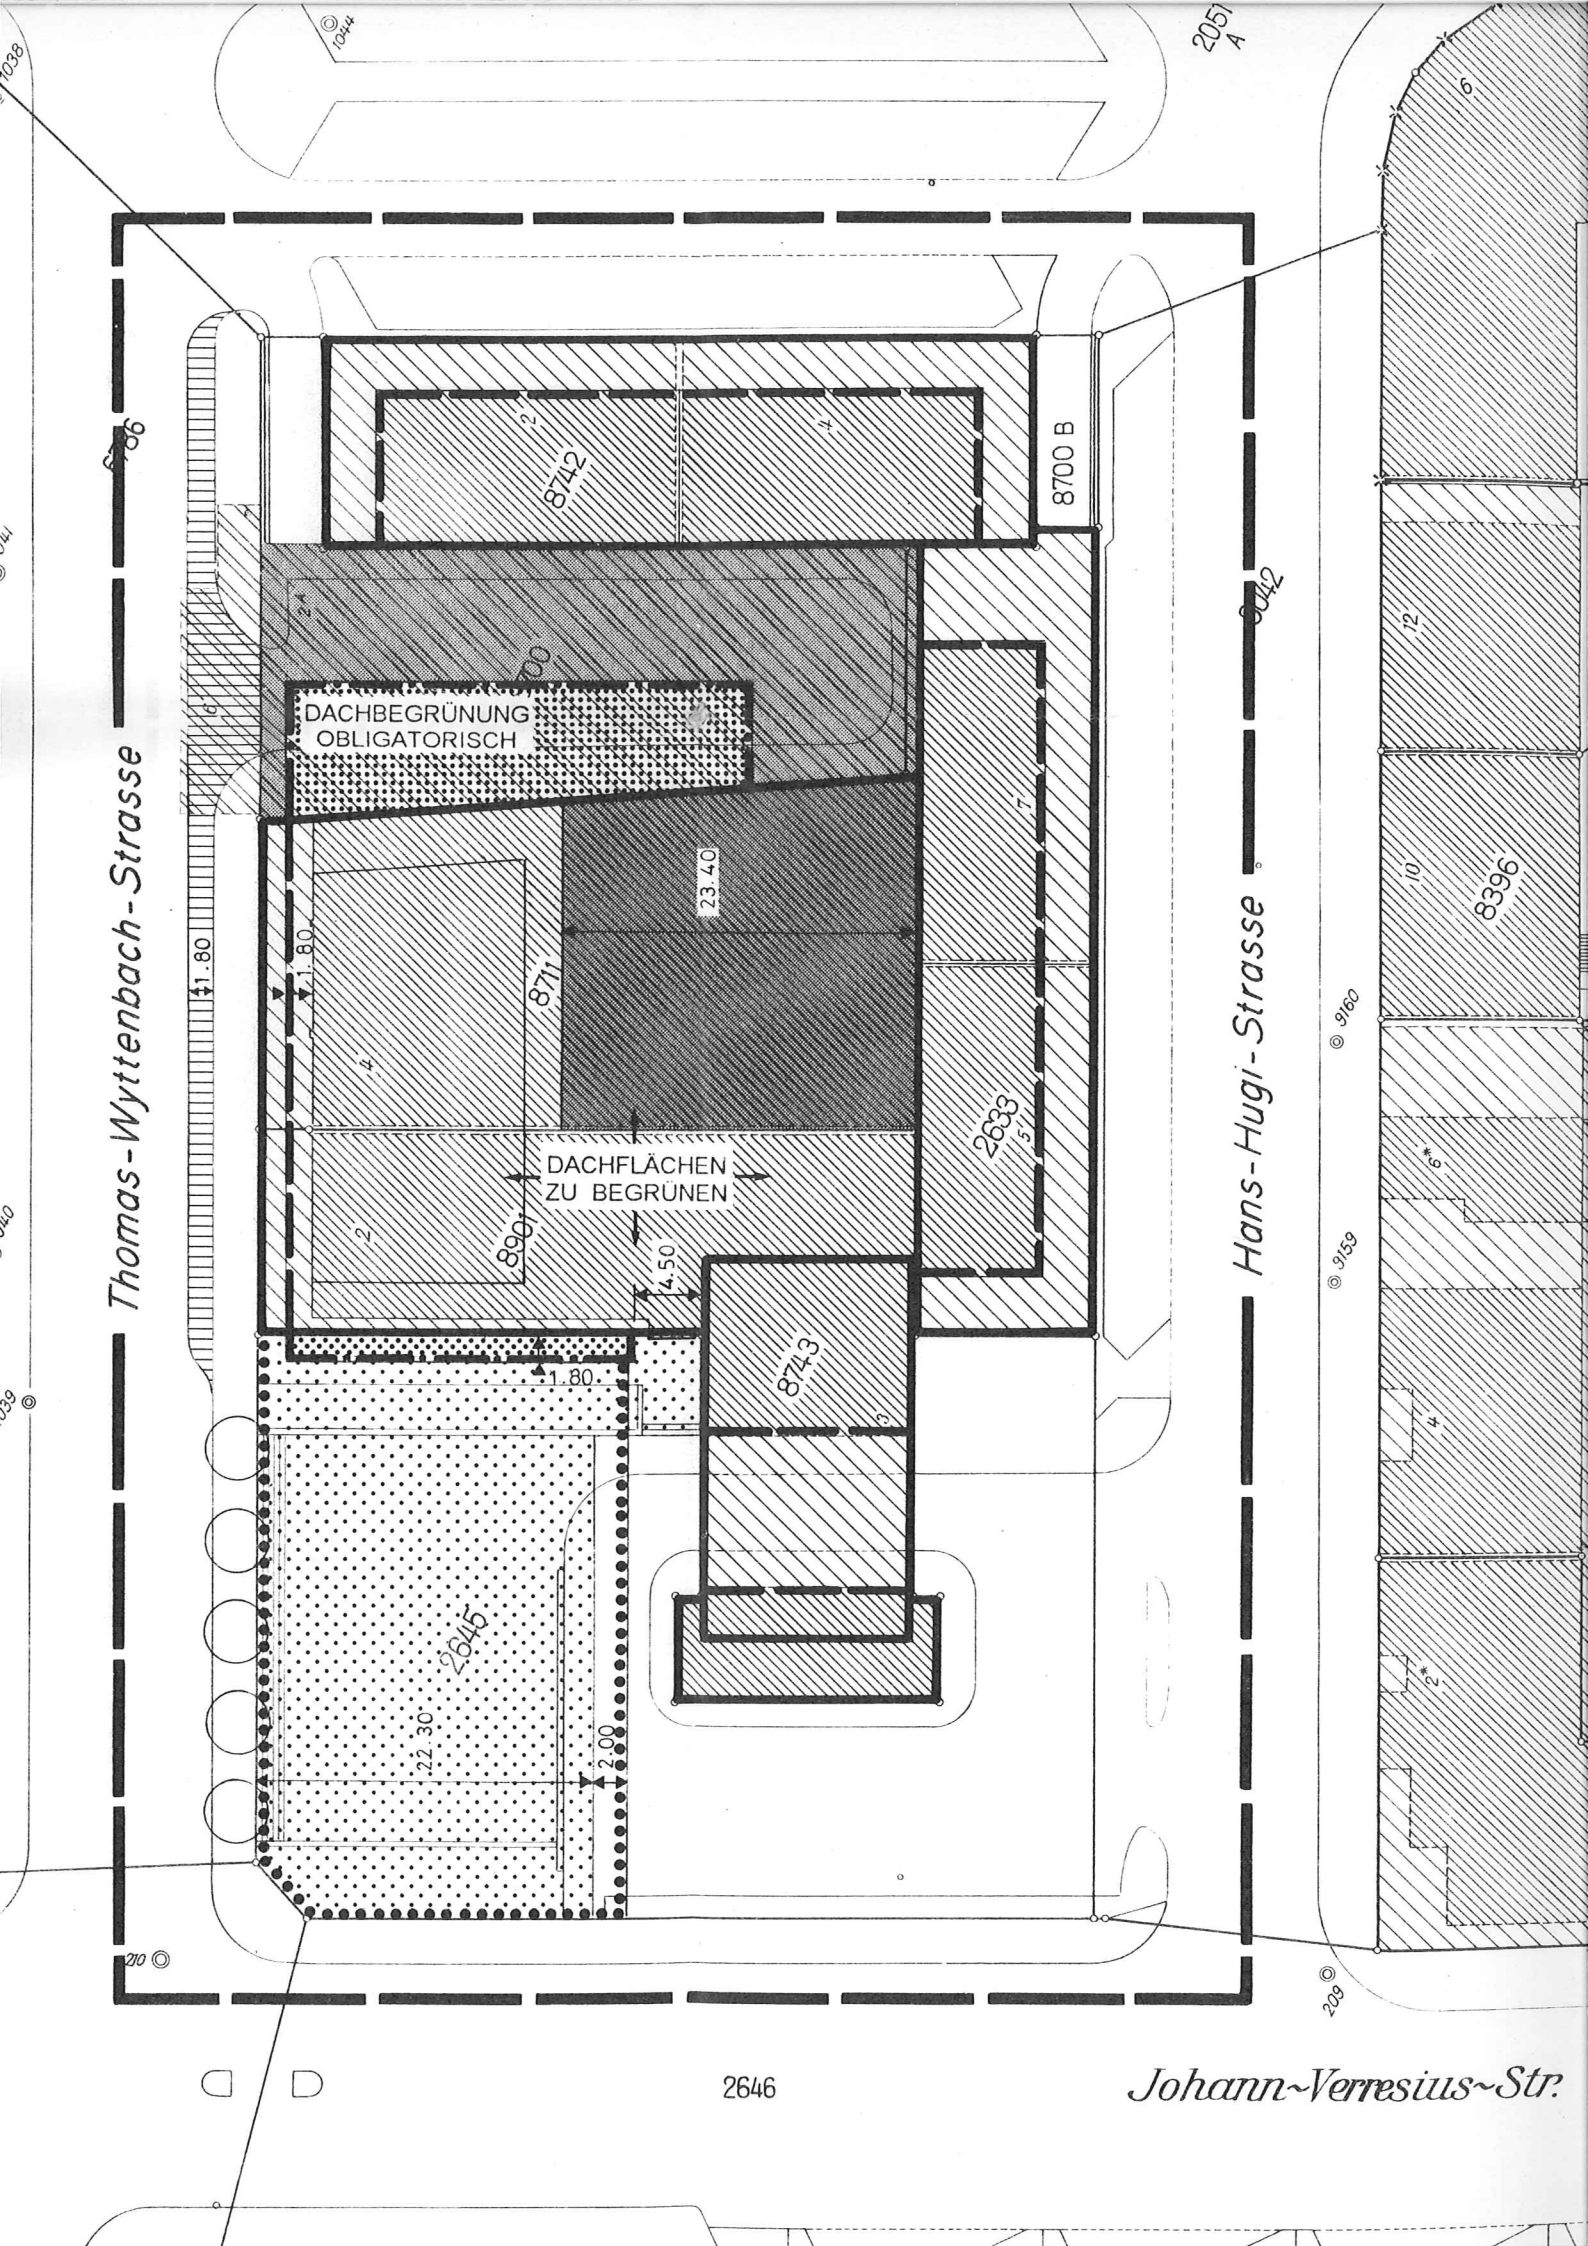

Hans-Hugi-Strasse

D D

2646

Johann-Verresius-Str.